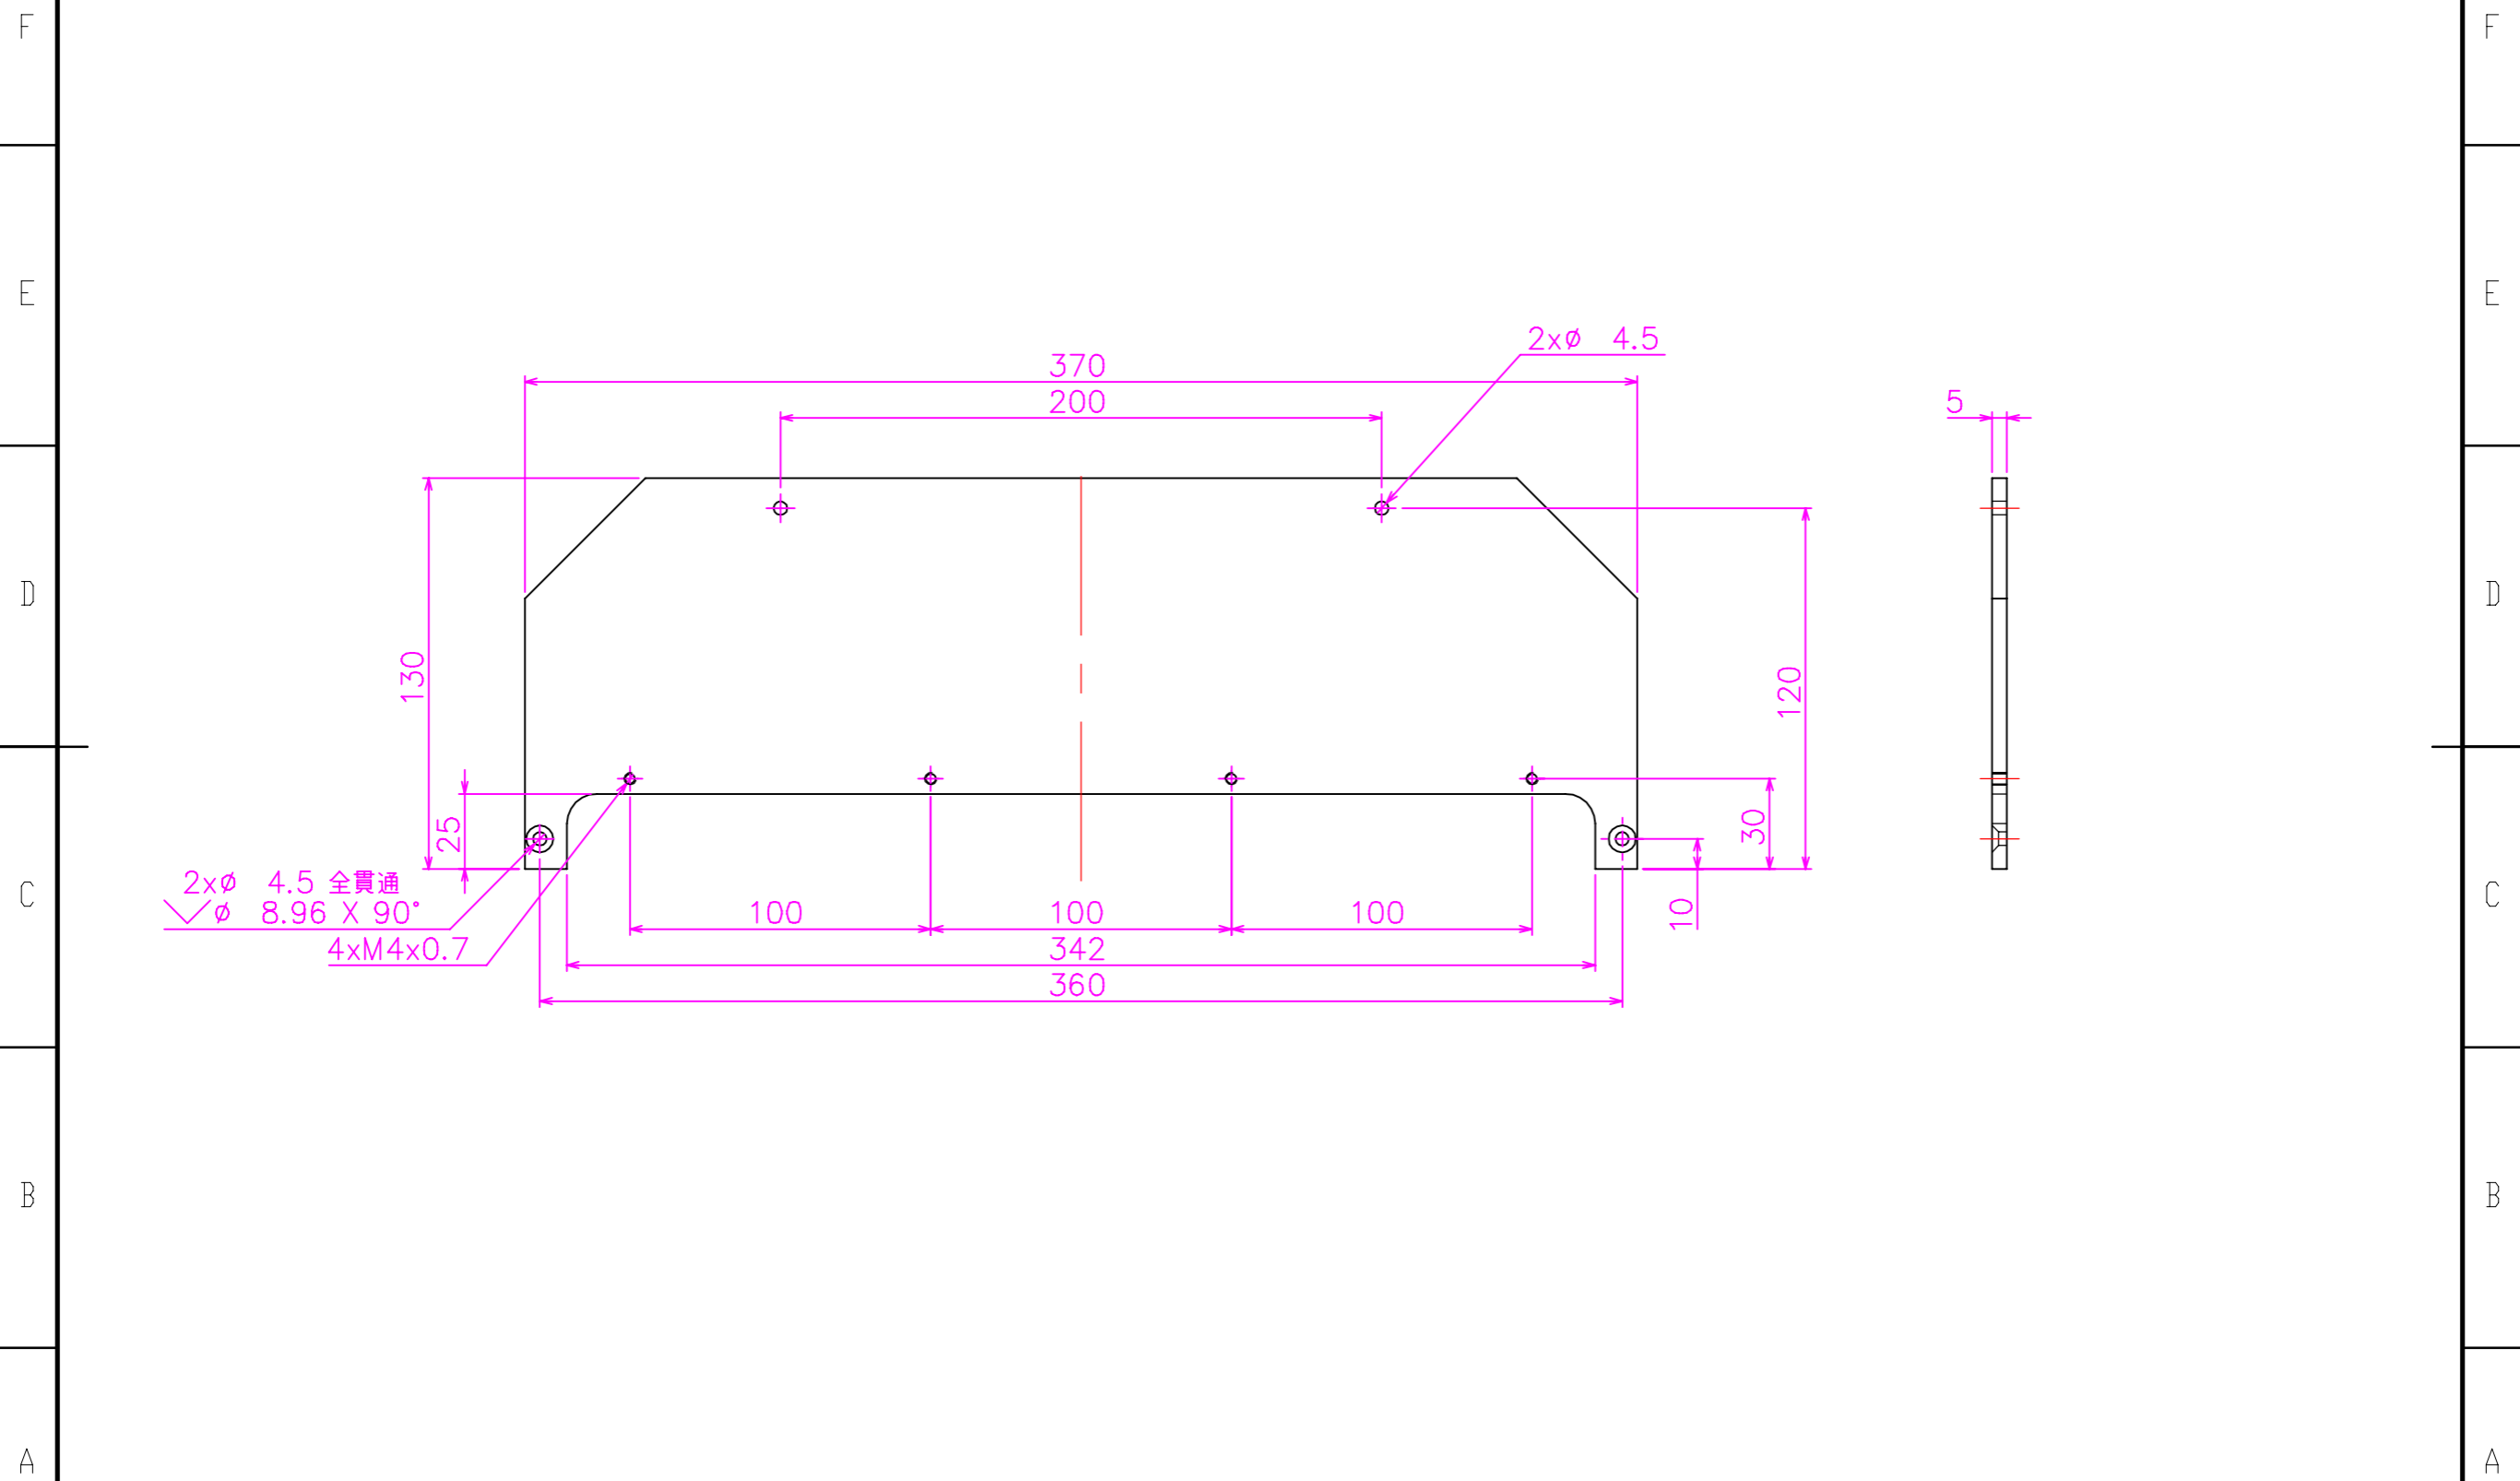

8 7 6 5 4 3 2 1

2x ϕ 4.5 全貫通
 $\surd \phi$ 8.96 X 90°
4xM4x0.7

2x ϕ 4.5

MODEL	G041	QTY/SET	1	MATERIAL	アルハイス \pm 5相当	FINISH	半艶黒アルマイト	PARTS No.	
TITLE	JIG Plate Type2	SIZE	A3	DATE	2020/12/09	FILE NAME	M2002921x-0_G041-JIG_plate_セル後_Type2	DRAWN	

8 7 6 5 4 3 2 1